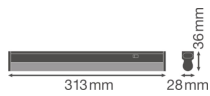

Technische Daten Ledvance LED Deckenleuchte Linear Kompakt
Schalter 4W 400lm - 830 | 30cm