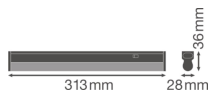

Technische Daten Ledvance LED Deckenleuchte Linear Kompakt  
Schalter 4W 450lm - 840 | 30cm

[Produkt ansehen](#)

## Technische Informationen

Technologie	LED Integriert
Ersetzt (Watt)	1x8
Watt	4
Lampen Spannung (V)	220-240
Dimmbar	Nicht dimmbar
Helle Farbe	Weiß
Farbcode	840 Kaltweiß
Lichtfarbe (Kelvin)	4000 Kaltweiß
Farbwiedergabestufe (Ra)	80-89
Farbsteuerung	Einzelfarbe
Lichtstrom (Lumen)	450
Lumen Watt Verhältnis (Lm/W)	112.5
Leistungsfaktor	>0.50
Inkl. Leuchtmittel	Ja

Draußen nutzbar	Nein
Länge	30cm
Produkttyp	LED Deckenleuchte

## Masse

Länge (mm)	313
Breite (mm)	28
Höhe (mm)	36