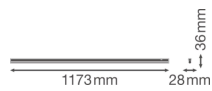

Technische Daten Ledvance LED Deckenleuchte Linear Kompakt
Schalter 14W 1400lm - 830 | 120cm

[Produkt ansehen](#)

Technische Daten

Artikelnummer	234129
EAN	4058075106154
Marke	Ledvance
Herstellername	LN COMP SWITCH 1200 14W/3000K
Budgetlight All-in Garantie	5 Jahre
Durchschnittliche Lebensdauer (Stunden)	50000

Technische Informationen

Technologie	LED Integriert
Ersetzt (Watt)	1x28
Watt	14
Lampen Spannung (V)	220-240
Dimmbar	Nicht dimmbar
Helle Farbe	Weiß
Farbcode	830 Warmweiß
Lichtfarbe (Kelvin)	3000 Warmweiß
Farbwiedergabestufe (Ra)	80-89
Farbsteuerung	Einzelfarbe
Lichtstrom (Lumen)	1400
Lumen Watt Verhältnis (Lm/W)	100
Leistungsfaktor	>0.50
Inkl. Leuchtmittel	Ja