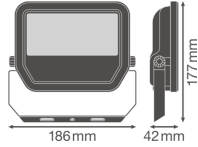

Technische Daten Ledvance LED-Scheinwerfer GEN 3 Schwarz 30W 3600lm 100D - 840 | IP65 - Symmetrisch