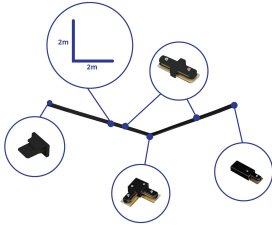

Technische Daten Bright Choice Rail Set 1-Phasen L 2 x 2 Meter Schwarz |incl. Abschlusskappe, Stromanschluss und L -Verbinder

[Produkt ansehen](#)

Technische Daten

Artikelnummer	254106
EAN	8719157064828
Marke	Bright Choice
Herstellername	Complete L shaped 1-Phase Track Set Black – 2 x 2 meter incl. End Cap, Power Connector and L -Conne
Menge in der Originalverpackung	1
Budgetlight All-in Garantie	3 Jahre

Technische Informationen

Sockelfarbe	Schwarz
Produkttyp	Zubehör - 1-Phasen-Schiene

Masse

Länge (mm)	1000
Höhe (mm)	20
Breite (mm)	14

Warum BudgetLight?

Sensorinformationen die **besten Preise** bis zu **7 Jahre Garantie**

Sensortyp einfacher **Rücktausch** **effiziente LEDs**