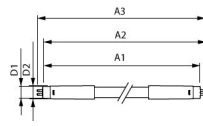

Technische Daten Philips LED Tube T5 MASTER (HF) High Output 18.5W 2800lm - 865 Tageslichtweiß | 85cm - Dimmbar - Ersatz für 39W

[Produkt ansehen](#)

## Masse

Länge	85cm
Länge (mm)	863
Durchmesser (mm)	19