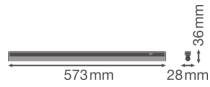

Caractéristiques Ledvance Réglette LED Linear Compact Commutateur
8W 800lm - 830 | 60cm

[Voir le produit](#)

Informations Générales

Réf.	234133
EAN	4058075106116
Marque	Ledvance
Nom du fabricant	LN COMP SWITCH 600 8W/3000K
Budgetlight Garantie Totale	5 ans
Durée de Vie Moyenne (heure)	50000

Informations techniques

Technologie	LED Intégré
Substitut (Watt)	1x14
Puissance (W)	8
Tension (V)	220-240
Dimmable	Non
Couleur Claire	Blanc
Code Couleur	830 Blanc Chaud
Couleur de Lumière (Kelvin)	3000 Blanc Chaud
Indice de Rendu des Couleurs (Ra)	80-89
Options de couleur	Couleur unique
Flux Lumineux (Lumen)	800
Efficacité Lumineuse (Lm/W)	100
Facteur de puissance	>0.50
Lampe Incluse	Oui

Convient pour l'Extérieur	Non
Longueur	60cm
Référence Article	Réglette LED

Informations de l'appareil

Montage	Surface
Indice de Protection	IP20 – Quasi-résistant à la poussière
Protection Impacts	IK03
Logement	PC (Polycarbonate)
Couleur du Luminaire	Blanc
Couleur du boîtier	Blanc
Eclairage de Secours	Pas d'éclairage de secours
Product Serie	Linear

Dimensions

Longueur (mm)	573
Largeur (mm)	28
Hauteur (mm)	36

Informations du capteur

Type de capteur	Pas de détecteur
-----------------	------------------

Pourquoi choisir Budgetlight?

 **Prix** bas garantis  Jusqu'à **7 ans de garantie**