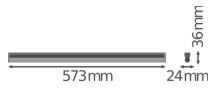

Caractéristiques Ledvance Réglette LED Linear Compact High Output
10W 1000lm - 830 | 60cm

[Voir le produit](#)

Informations Générales

Réf.	234125
EAN	4058075106277
Marque	Ledvance
Nom du fabricant	LN COMP HO 600 10W/3000K
Budgetlight Garantie Totale	5 ans
Durée de Vie Moyenne (heure)	50000

Informations techniques

Technologie	LED Intégré
Substitut (Watt)	1x14
Puissance (W)	10
Tension (V)	220-240
Dimmable	Non
Couleur Claire	Blanc
Code Couleur	830 Blanc Chaud
Couleur de Lumière (Kelvin)	3000 Blanc Chaud
Indice de Rendu des Couleurs (Ra)	80-89
Options de couleur	Couleur unique
Flux Lumineux (Lumen)	1000
Efficacité Lumineuse (Lm/W)	100
Facteur de puissance	>0.50
Lampe Incluse	Oui

Convient pour l'Extérieur	Non
Longueur	60cm
Référence Article	Réglette LED

Informations de l'appareil

Montage	Surface
Indice de Protection	IP20 - Quasi-résistant à la poussière
Protection Impacts	IK03
Logement	PC (Polycarbonate)
Couleur du Luminaire	Blanc
Couleur du boîtier	Blanc
Eclairage de Secours	Pas d'éclairage de secours
Product Serie	Linear

Dimensions

Longueur (mm)	573
Largeur (mm)	24
Hauteur (mm)	36

Informations du capteur

Type de capteur	Pas de détecteur
-----------------	------------------

Pourquoi choisir Budgetlight?

Prix bas garantis

Jusqu'à **7 ans de garantie**