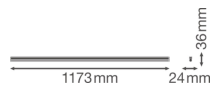

Caractéristiques Ledvance Réglette LED Linear Compact High Output 20W
2000lm - 840 | 120cm

[Voir le produit](#)