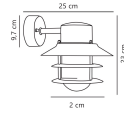

[Voir le produit](#)

Informations Générales

Réf.	253752
EAN	5701581115040
Marque	Nordlux
Nom du fabricant	Blokhus Up | Wall Lamp | Copper
Budgetlight Garantie Totale	5 ans

Informations techniques

Technologie	Fixture Retrofit
Tension (V)	220-240
Dimmable	Oui, avec une ampoule dimmable seulement
Convient pour	E27
Lampe Incluse	Non
Nombre de lampes	1
Puissance Maximale Estimée	60
Inclinable	Non
Montage	Fixation murale
Eclairage de Secours	Pas d'éclairage de secours
Référence Article	Retrofit Decorative Lighting

Informations de l'appareil