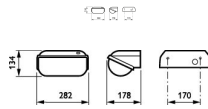

Caractéristiques Philips LED Sécurité Coreline BWC120 Blanc 14W 1800lm - 830 | 282x178mm - IP54

[Voir le produit](#)

## Dimensions

Longueur (mm) 282

Largeur (mm) 178

Hauteur (mm) 134