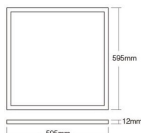

[Voir le produit](#)

Informations Générales

Réf.	252459
EAN	8719157056809
Marque	Bright Choice
Nom du fabricant	TBS165 G 4xTL5-14W/830 HFS M2 PIP S
Budgetlight Garantie Totale	5 ans
Durée de Vie Moyenne (heure)	50000

Informations techniques

Technologie	LED Intégré
Substitut (Watt)	2x36
Puissance (W)	40
Tension (V)	220-240
Dimmable	Non
Code Couleur	827 Blanc Très Chaud, 865 Lumière du Jour
Couleur de Lumière (Kelvin)	2700 Blanc Très Chaud, 6500 Lumière du Jour
Indice de Rendu des Couleurs (Ra)	80-89
Couleur Claire	RGBW
Options de couleur	CCT, RGB
Flux Lumineux (Lumen)	4080
Efficacité Lumineuse (Lm/W)	98