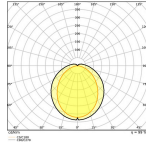

Caractéristiques Lot 10x Ledvance
DULUX-D LED 5W - 840 Blanc Froid | 2
Broches - Remplacement 10W